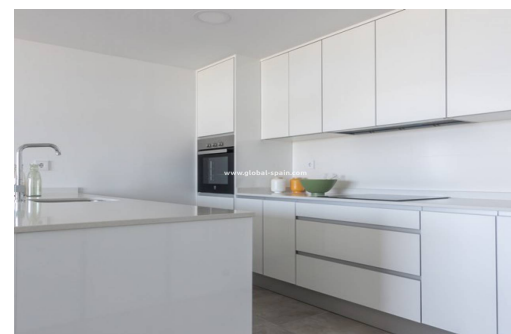

Finestrat

Nýbygging - Íbúð

Frá **208.000€**

Ref. g20200023

Sea View

Nálægt ströndinni

Nálægt sjónum

Töfrandi útsýni