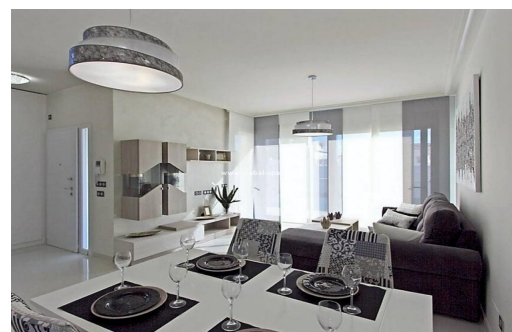

# 275.900€

Ref. MP-20901

4 SLAAPKAMERS

4 BADKAMERS

134M<sup>2</sup>

400M<sup>2</sup>

PRIVAAT

X