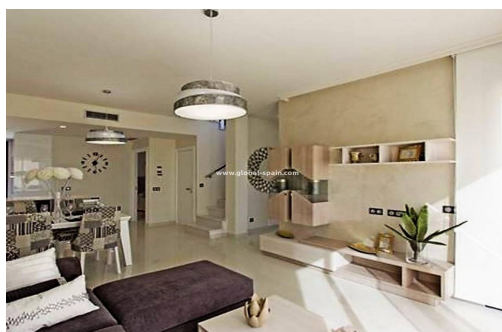

# 275.900€

Ref. MP-20901

4 SLAAPKAMERS

4 BADKAMERS

134M<sup>2</sup>

400M<sup>2</sup>

PRIVAAT

X