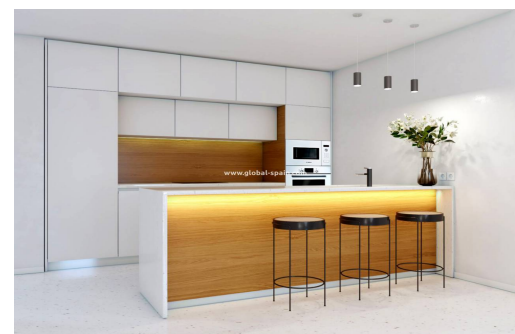

## Torre Vieja

Nouvelle construction - Appartement

De **275.000€**

Réf. GS1015

Presque tout vendu

2 CHAMBRES

2 SALLES DE BAIN

93M<sup>2</sup>