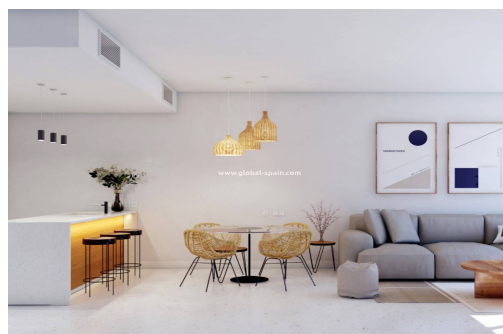

## Torre Vieja

Nouvelle construction - Appartement

De **275.000€**

Réf. GS1015

Presque tout vendu

2 CHAMBRES

2 SALLES DE BAIN

93M<sup>2</sup>