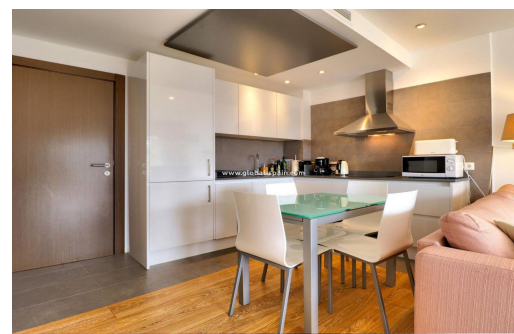

Calvià - Palmanova

420.000€

Wederverkoop - Appartement

Ref. IPM-50445

1 SLAAPKAMERS

1 BADKAMERS

52M²

0M²