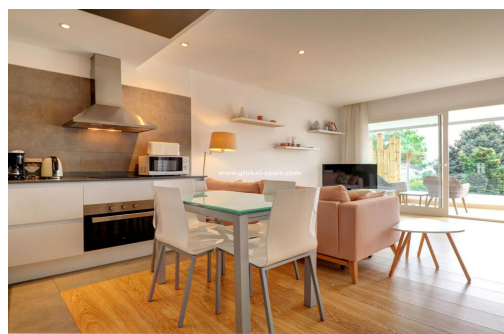

Calvià - Palmanova

420.000€

Wederverkoop - Appartement

Ref. IPM-50445

1 SLAAPKAMERS

1 BADKAMERS

52M²

0M²